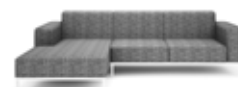

SARINA II-L サリーナII L型

price: ¥297,000

material:(生地)ファブリック (脚)ステンレス

size:

(全体) W2710×D1560×H620 (SH370) (mm)

(3シーター) W1720×D850×H620 (SH370) (mm)

(カウチ) W990×D1560×H620 (SH370) (mm)

color:ライトグレー/ダークグレー/ネイビー

ライトグレー

ダークグレー

ネイビー

※L字の左右はお選びいただけます ※カバーの取り外しはできません

※表記価格は消費税込となっており、別途送料がかかります